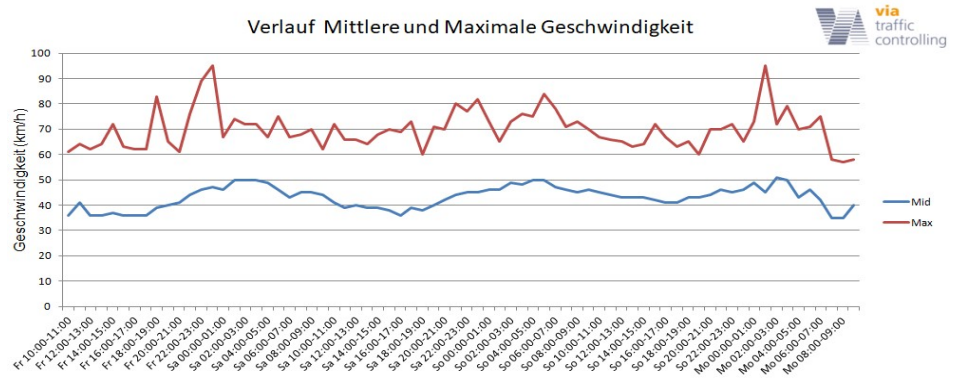

Geschwindigkeiten

Detmolder Straße, Ecke Königsbrücke stadteinwärts

Freitag, 22.11.19, 10 Uhr bis Montag, 25.11.19, 10 Uhr

nur Geschwindigkeiten ab 71 km/h

Zeit	km/h
22.11.2019 14:16:37	72
22.11.2019 18:49:27	83
22.11.2019 21:57:16	76
22.11.2019 21:57:18	72
22.11.2019 22:21:42	89
22.11.2019 22:21:43	78
22.11.2019 22:21:45	71
22.11.2019 22:31:25	71
22.11.2019 22:31:27	71
22.11.2019 22:58:29	76
22.11.2019 23:06:09	95
22.11.2019 23:06:10	93
23.11.2019 01:47:43	72
23.11.2019 01:57:00	74
23.11.2019 02:19:52	72
23.11.2019 03:29:49	72
23.11.2019 05:40:03	73
23.11.2019 05:53:49	75
23.11.2019 10:11:58	72
23.11.2019 10:12:01	71
23.11.2019 17:35:03	73
23.11.2019 19:55:18	71
23.11.2019 21:20:06	80
23.11.2019 21:33:15	76
23.11.2019 22:13:04	72
23.11.2019 22:53:22	77
23.11.2019 23:08:06	82
23.11.2019 23:10:03	72
24.11.2019 00:05:48	73
24.11.2019 00:13:33	72
24.11.2019 02:11:19	72
24.11.2019 02:56:27	73
24.11.2019 03:05:36	76
24.11.2019 03:06:18	73
24.11.2019 03:51:51	73
24.11.2019 04:31:43	75
24.11.2019 04:31:49	72
24.11.2019 04:53:48	73
24.11.2019 05:09:00	84
24.11.2019 05:24:10	72
24.11.2019 05:50:22	76
24.11.2019 06:36:36	78
24.11.2019 07:04:22	71
24.11.2019 08:31:03	73
24.11.2019 15:32:13	72
24.11.2019 22:37:51	72
25.11.2019 00:08:25	73
25.11.2019 00:08:27	72
25.11.2019 01:58:26	95
25.11.2019 01:58:27	84
25.11.2019 02:16:59	72
25.11.2019 02:17:00	72
25.11.2019 03:44:50	79
25.11.2019 03:44:54	74
25.11.2019 03:52:36	78
25.11.2019 03:52:37	73
25.11.2019 05:47:43	71
25.11.2019 06:21:15	75
25.11.2019 06:21:16	73
25.11.2019 06:21:18	72

Auswertzeit Freitag, 22. November 2019,10:00 - Montag, 25. November 2019,10:00						
Tempolimit	50 km/h	Werte	Fahrzeuge	Vd[km/h]	Vmax[km/h]	V85 [km/h]
Geschwindigkeitsübertretung	13,93 %	31871	5542	42	95	50